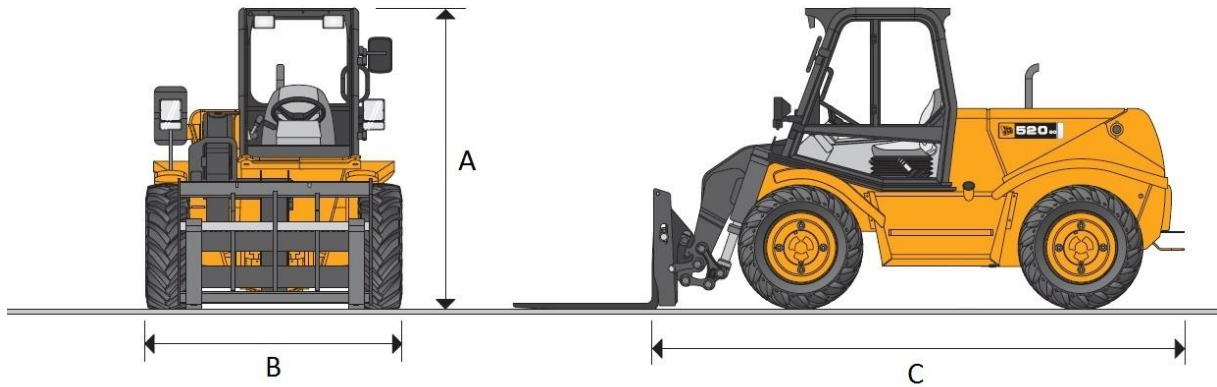

Mini Verreiker

JCB 520-50

Afmetingen

A	Doorrij hoogte	202 CM	C	Lengte	360 CM
B	Breedte	185 CM	Eigen gewicht	4870 KG	

Hulpstukken op aanvraag

NIEUW

Hefco
machineverhuur • Venlo

Nu verreikers van 5 tot 25 meter