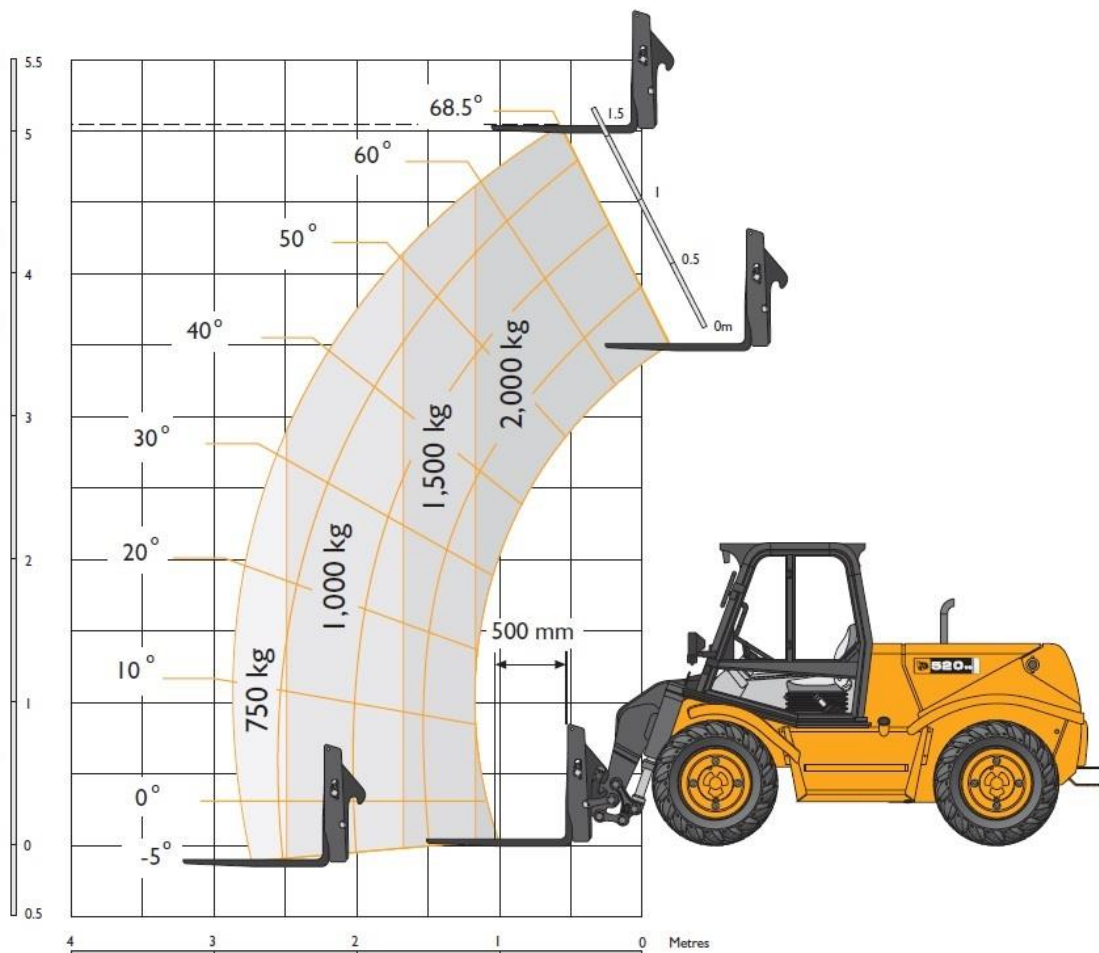

Mini Verreiker

JCB 520-50

Afmetingen

A	Doorrij hoogte	202 CM	C	Lengte	360 CM
B	Breedte	185 CM	Eigen gewicht	4870 KG	

Hulpstukken op aanvraag

NIEUW

Hefco
machineverhuur • Venlo

Nu verreikers van 5 tot 25 meter